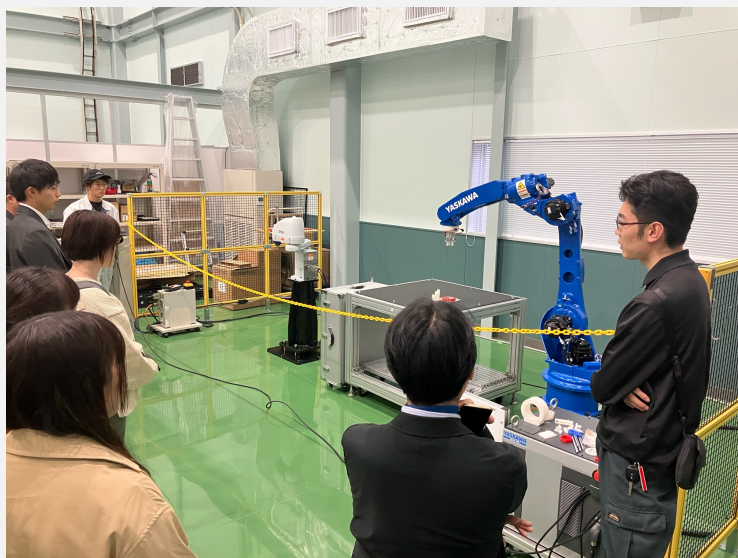

SIerとしての活動コンセプト、テスト環境