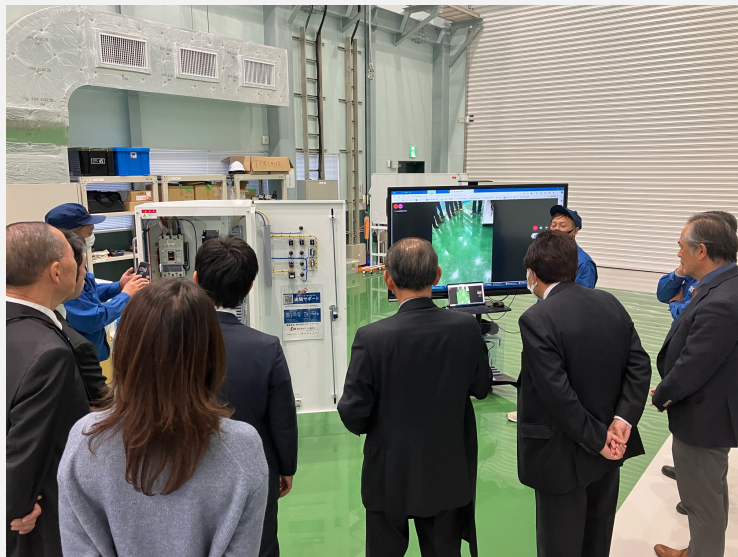

つなぐコトで新たなアイデアを生み出し続けます

技術革新のきっかけ

モノ・技術をつなぐ

- ・要素技術をつなぐ
- ・センサー情報をつなぐ
- ・制御機器をつなぐ
- ・機械・装置をつなぐ

- ・装置とAIをつなぐ
- ・バリューチェーンをつなぐ
- ・プロセスをつなぐ

想像を越える出会い

ヒト・企業をつなぐ

- ・得意分野が異なるSIerをつなぐ
- ・複数の企業とシステムをつなぐ
- ・行政や教育機関とつなぐ

- ・スキルや人材をつなぐ
- ・知やノウハウをつなぐ
- ・地域や企業の想いをつなぐ

これからの新しいカタチ

イマ・未来をつなぐ

イマ、チャレンジすることで限りある資源を有効に活用し、ベストな未来につなぐ。

- ・SDGs事業
生産自動化による過酷・危険な作業現場からの解放、人手不足解消。
食品凍結によるフードロス削減。
- ・ビジネス共創（競争ではなく共創の道へ）
企業間の要素技術をつなぐことで、新しいソリューションを誕生させる。
大量生産・大量消費からの脱却。ニッチ市場での開発・設計。
価値観の変化による、製品化プロセスへの反映。

SIerとしての活動コンセプト、テスト環境

SIerとしての活動コンセプト

ワンストップ体制

北九州システムインテグレータネットワーク

ロボット、自動化、AI、IT/IIoTの各分野のプロフェッショナルが共創し、課題解決に挑みます！

テスト環境

モノづくり現場に実装する前にシミュレーションが可能です！

ビジョン撮影