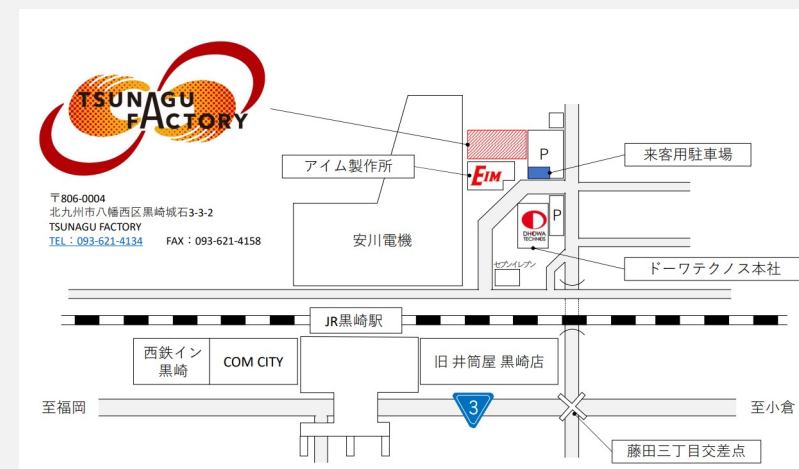

〒806-0004

福岡県北九州市八幡西区黒崎城石3-3-2 [Google map](#)

Tel. 093-621-4134 (ドーワテクノス FAシステム部)

※見学のお申し込みは下記よりお願いいたします。

<https://www.dhowa-technos.co.jp/contact/>

営業日：指定のGW・夏季・冬季休業を除く平日

営業時間：8:30～17:30

鹿児島本線 黒崎駅北口より徒歩10分